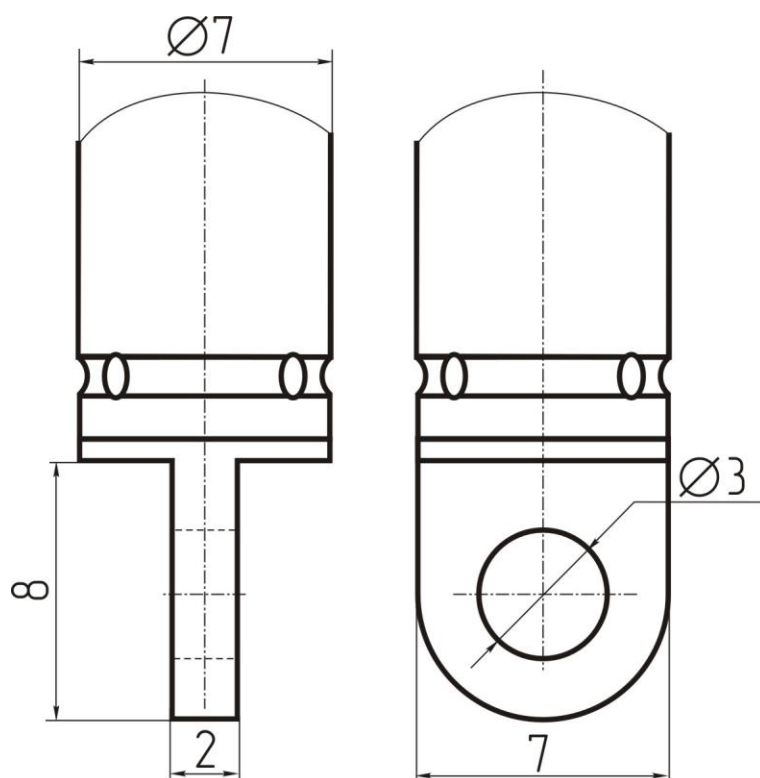

Антенна телескопическая MC0742

Описание:

Антенна телескопическая.

- длина минимальная: 85 мм
- длина максимальная: 340 мм
- диаметр 7 мм
- наличие кулисы нет
- количество колен 7
- способ крепления: шлиц

Форма хвостовой части

Внимание: описание товара носит информационный характер и может отличаться от описания, представленного в технической документации производителя. Убедительно просим Вас при покупке проверять наличие желаемых функций и характеристик.